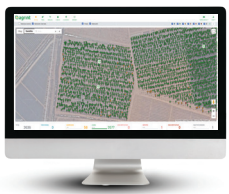

5

أهم
فوائد لـ
Agrint's

عائد استثمار سريع

تقليل تكاليف العمالة والمبيدات
وزيادة إجمالي المحصول

احفظ أشجارك

احفظ كل شجرة قبل أن
تتسبب الآفات في تلفها

سهولة النشر

تركيب قابل للتوصيل
والتشغيل لمرة واحدة مناسب
لجميع أنواع وأشكال الأشجار

الاكتشاف المبكر والعلاج

كشف الآفات في مرحلة
اليرقات وإدارة العلاج على
منصة بديهية

تقليل الرش

تجنب نفقات المبيدات غير
الضرورية وتخلص من تكاليف
تقليل الأشجار الميته

agrint

أشجارك آمنة معنا

www.agrint.net